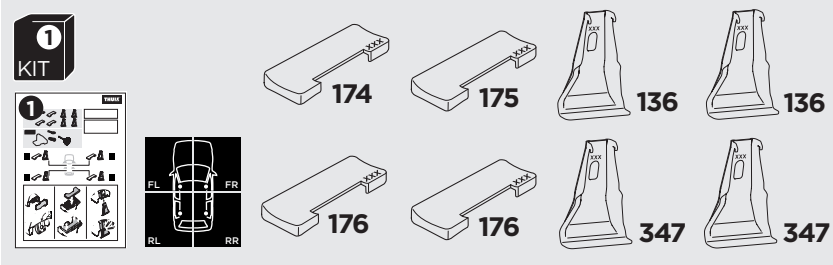

1

Kit 145041

RENAULT Grand Scénic (Mk. IV), 5-dr MPV, 17-
RENAULT Scénic (Mk. IV), 5-dr MPV, 17-

ISO 11154-E

THULE WingBar Evo	THULE WingBar Edge	THULE WingBar	THULE SquareBar Evo	Evo X (scale)	Edge X (scale)
RENAULT Grand Scénic (Mk. IV), 5-dr MPV, 17-				51,5	L
RENAULT Scénic (Mk. IV), 5-dr MPV, 17-				51,5	L

THULE ProBar Evo	THULE SlideBar Evo	X (mm/inch)
RENAULT Grand Scénic (Mk. IV), 5-dr MPV, 17-		1166 mm / 45 7/8"
RENAULT Scénic (Mk. IV), 5-dr MPV, 17-		1166 mm / 45 7/8"

THULE WingBar Evo	THULE WingBar Edge	THULE WingBar	THULE SquareBar Evo	Evo Y (scale)	Edge Y (scale)
RENAULT Grand Scénic (Mk. IV), 5-dr MPV, 17-				42,5	L
RENAULT Scénic (Mk. IV), 5-dr MPV, 17-				42,5	L

THULE ProBar Evo	THULE SlideBar Evo	Y (mm/inch)
RENAULT Grand Scénic (Mk. IV), 5-dr MPV, 17-		1076 mm / 42 3/8"
RENAULT Scénic (Mk. IV), 5-dr MPV, 17-		1076 mm / 42 3/8"

	W (mm/inch)	Z (mm/inch)
RENAULT Grand Scénic (Mk. IV), 5-dr MPV, 17-	725 mm / 28 1/2"	235 mm / 9 1/4"
RENAULT Scénic (Mk. IV), 5-dr MPV, 17-	725 mm / 28 1/2"	235 mm / 9 1/4"