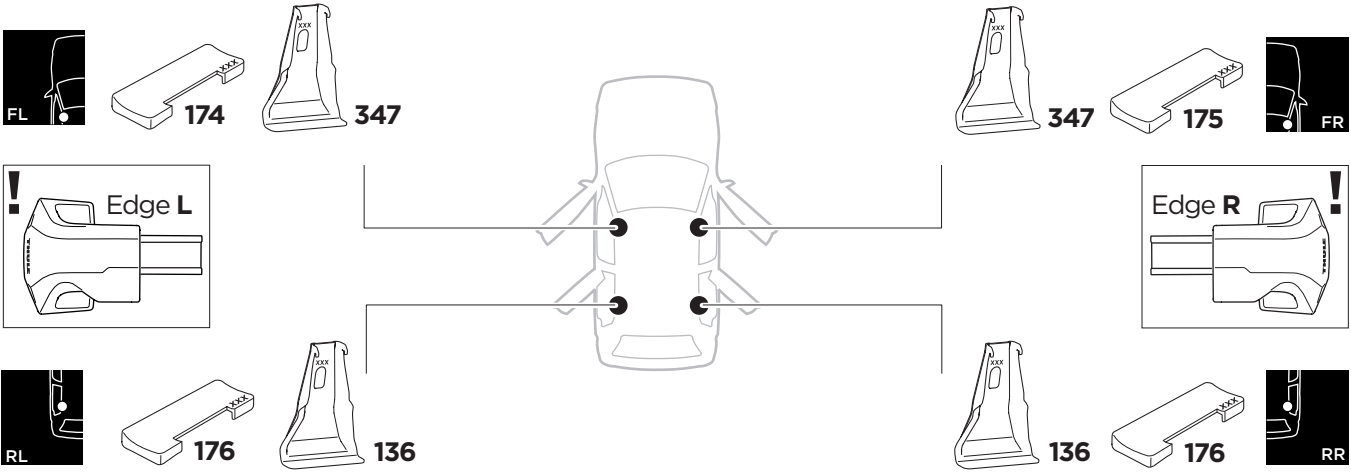

1

Kit 145041

RENAULT Grand Scénic (Mk. IV), 5-dr MPV, 17-
RENAULT Scénic (Mk. IV), 5-dr MPV, 17-

ISO 11154-E

THULE WingBar Evo	THULE WingBar Edge	THULE WingBar	THULE SquareBar Evo	Evo X (scale)	Edge X (scale)
RENAULT Grand Scénic (Mk. IV), 5-dr MPV, 17-				51,5	L
RENAULT Scénic (Mk. IV), 5-dr MPV, 17-				51,5	L

THULE ProBar Evo	THULE SlideBar Evo	X (mm/inch)
RENAULT Grand Scénic (Mk. IV), 5-dr MPV, 17-		1166 mm / 45 7/8"
RENAULT Scénic (Mk. IV), 5-dr MPV, 17-		1166 mm / 45 7/8"

THULE WingBar Evo	THULE WingBar Edge	THULE WingBar	THULE SquareBar Evo	Evo Y (scale)	Edge Y (scale)
RENAULT Grand Scénic (Mk. IV), 5-dr MPV, 17-				42,5	L
RENAULT Scénic (Mk. IV), 5-dr MPV, 17-				42,5	L

THULE ProBar Evo	THULE SlideBar Evo	Y (mm/inch)
RENAULT Grand Scénic (Mk. IV), 5-dr MPV, 17-		1076 mm / 42 3/8"
RENAULT Scénic (Mk. IV), 5-dr MPV, 17-		1076 mm / 42 3/8"

	W (mm/inch)	Z (mm/inch)
RENAULT Grand Scénic (Mk. IV), 5-dr MPV, 17-	725 mm / 28 1/2"	235 mm / 9 1/4"
RENAULT Scénic (Mk. IV), 5-dr MPV, 17-	725 mm / 28 1/2"	235 mm / 9 1/4"