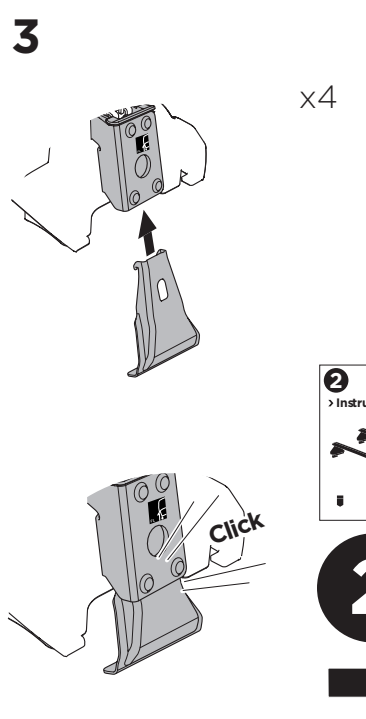

1

Kit 145041

RENAULT Grand Scénic (Mk. IV), 5-dr MPV, 17-
RENAULT Scénic (Mk. IV), 5-dr MPV, 17-

ISO 11154-E

THULE WingBar Evo	THULE WingBar Edge	THULE WingBar	THULE SquareBar Evo	Evo X (scale)	Edge X (scale)
RENAULT Grand Scénic (Mk. IV), 5-dr MPV, 17-				51,5	L
RENAULT Scénic (Mk. IV), 5-dr MPV, 17-				51,5	L

THULE ProBar Evo	THULE SlideBar Evo	X (mm/inch)
RENAULT Grand Scénic (Mk. IV), 5-dr MPV, 17-		1166 mm / 45 7/8"
RENAULT Scénic (Mk. IV), 5-dr MPV, 17-		1166 mm / 45 7/8"

THULE WingBar Evo	THULE WingBar Edge	THULE WingBar	THULE SquareBar Evo	Evo Y (scale)	Edge Y (scale)
RENAULT Grand Scénic (Mk. IV), 5-dr MPV, 17-				42,5	L
RENAULT Scénic (Mk. IV), 5-dr MPV, 17-				42,5	L

THULE ProBar Evo	THULE SlideBar Evo	Y (mm/inch)
RENAULT Grand Scénic (Mk. IV), 5-dr MPV, 17-		1076 mm / 42 3/8"
RENAULT Scénic (Mk. IV), 5-dr MPV, 17-		1076 mm / 42 3/8"

	W (mm/inch)	Z (mm/inch)
RENAULT Grand Scénic (Mk. IV), 5-dr MPV, 17-	725 mm / 28 1/2"	235 mm / 9 1/4"
RENAULT Scénic (Mk. IV), 5-dr MPV, 17-	725 mm / 28 1/2"	235 mm / 9 1/4"